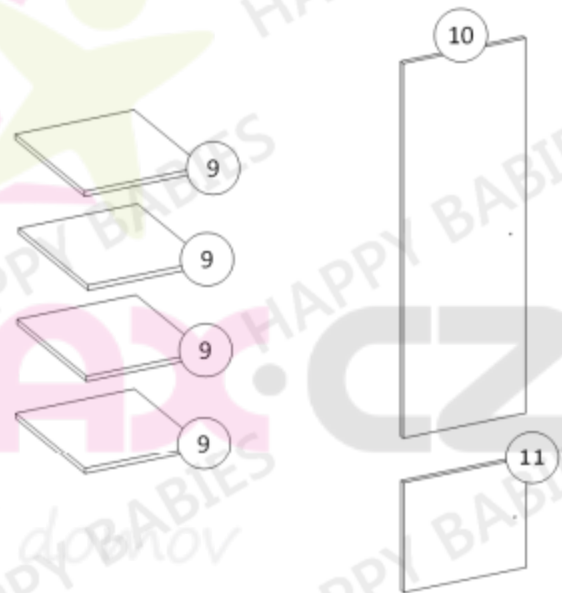

HAPPY SZ02-B L

Montážní návod

Příslušenství

W2  Ø3 x 20 6 ks	W4  Ø4 x 16 22 ks	W5  Ø4 x 35 1 ks	W6  Ø6.3 x 50 18 ks	G1  12 ks	K1  Ø8 x 35 4 ks	S1  4 ks
T2  6 ks	N1  1 ks	N2  1 ks	U1  2 ks	U2  Ø4 x 30 2 ks	Z1-A  5 ks	Z1-B  5 ks
B1  16 ks	TZ1  1 ks	ZW1  18 ks				

Balení 1/2		
Součástka číslo:	Rozměry (mm):	Množství:
1	1800 x 540 x 18	1
2	1800 x 540 x 18	1
8	431 x 1674 x 3	1
10	410 x 1290 x 18	1
11	410 x 378 x 18	1
Balení 2/2		
Součástka číslo:	Rozměry (mm):	Množství:
3	414 x 140 x 18	1
4	414 x 507 x 18	1
5	414 x 507 x 18	1
6	414 x 507 x 18	1
7	414 x 56 x 18	1
9	414 x 497 x 18	4